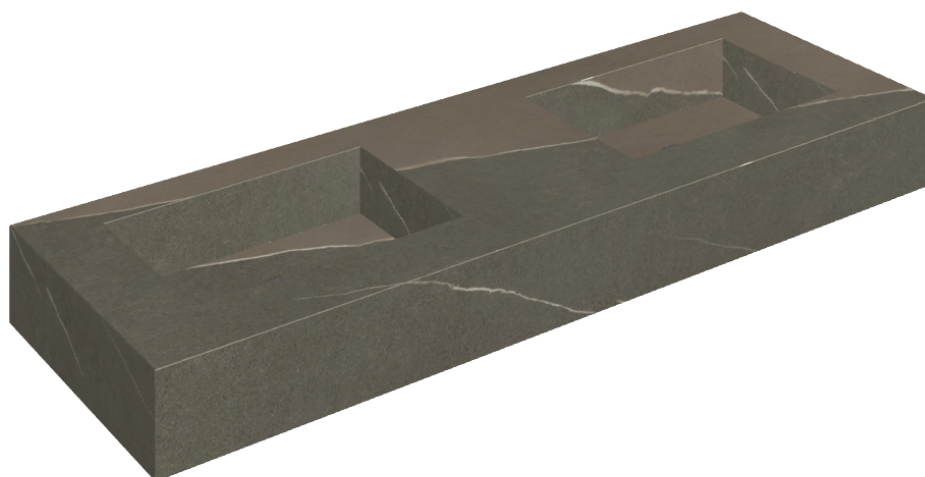

SCHEDA DI CONFIGURAZIONE

Cod. art.: 620810000005

Fly

Washbasin Duo 150

Rivestimento del
prodotto
Metropolis Arcadia
Brown Matt

I colori e le altre caratteristiche estetiche delle piastrelle presenti nelle illustrazioni presenti sul sito sono puramente indicativi. Guarda sempre i campioni di persona prima dell'acquisto.