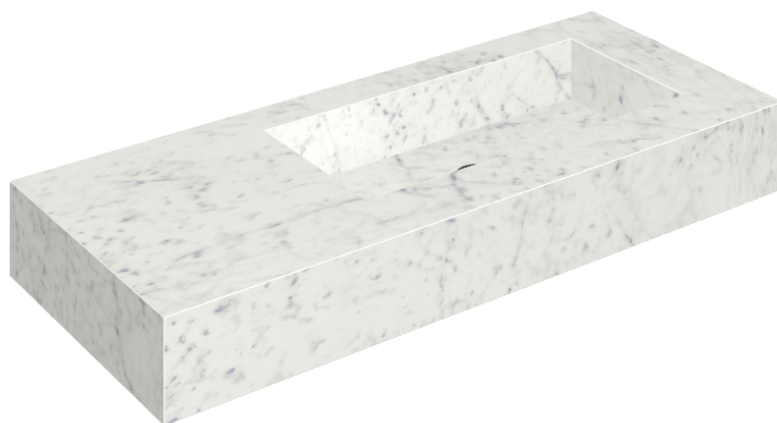

SCHEDA DI CONFIGURAZIONE

Cod. art.: 620810000009

Fly

Washbasin 120 Dx

Rivestimento del
prodotto

Charme Extra Carrara
Matt

I colori e le altre caratteristiche estetiche delle piastrelle presenti nelle illustrazioni presenti sul sito sono puramente indicativi. Guarda sempre i campioni di persona prima dell'acquisto.