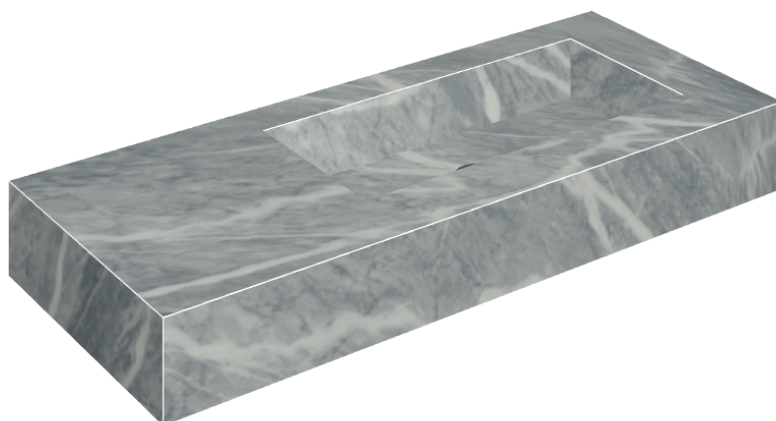

SCHEDA DI CONFIGURAZIONE

Cod. art.: 620810000009

Fly

Washbasin 120 Dx

Rivestimento del
prodotto

Charme Extra Atlantic
Matt

I colori e le altre caratteristiche estetiche delle piastrelle presenti nelle illustrazioni presenti sul sito sono puramente indicativi. Guarda sempre i campioni di persona prima dell'acquisto.