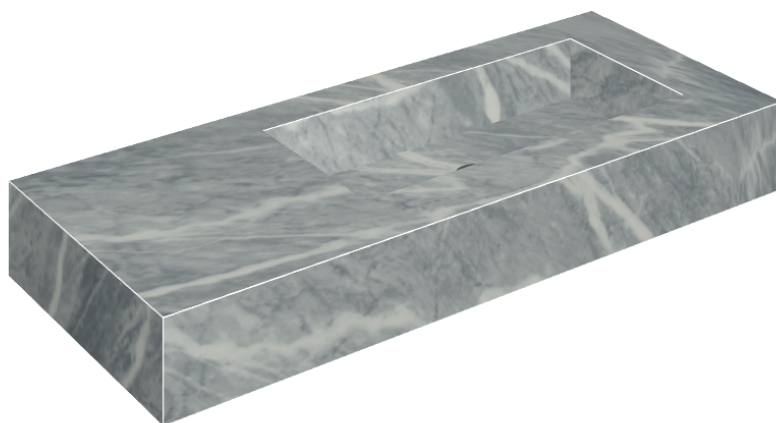

SCHEDA DI CONFIGURAZIONE

Cod. art.: 620810000009

Fly

Washbasin 120 Dx

Rivestimento del
prodotto

Charme Extra Atlantic
Matt

I colori e le altre caratteristiche estetiche delle piastrelle presenti nelle illustrazioni presenti sul sito sono puramente indicativi. Guarda sempre i campioni di persona prima dell'acquisto.

**Trova il punto vendita
autorizzato più vicino:**

<https://rb.italonceramica.ru/ru/home/dealer/>