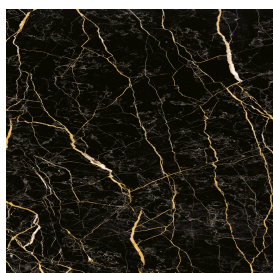

SCHEDA DI CONFIGURAZIONE

Cod. art.: 620810000009

Fly

Washbasin 120 Dx

Rivestimento del
prodotto

Charme Extra Laurent
Matt

I colori e le altre caratteristiche estetiche delle piastrelle presenti nelle illustrazioni presenti sul sito sono puramente indicativi. Guarda sempre i campioni di persona prima dell'acquisto.