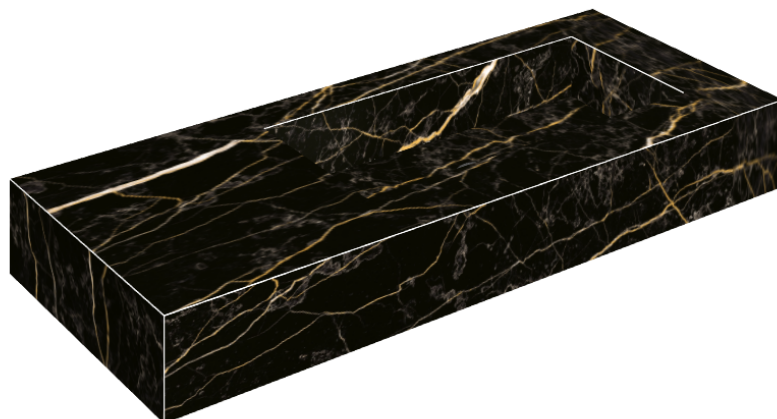

SCHEDA DI CONFIGURAZIONE

Cod. art.: 620810000009

Fly

Washbasin 120 Dx

Rivestimento del
prodottoCharme Extra Laurent
Matt

I colori e le altre caratteristiche estetiche delle piastrelle presenti nelle illustrazioni presenti sul sito sono puramente indicativi. Guarda sempre i campioni di persona prima dell'acquisto.