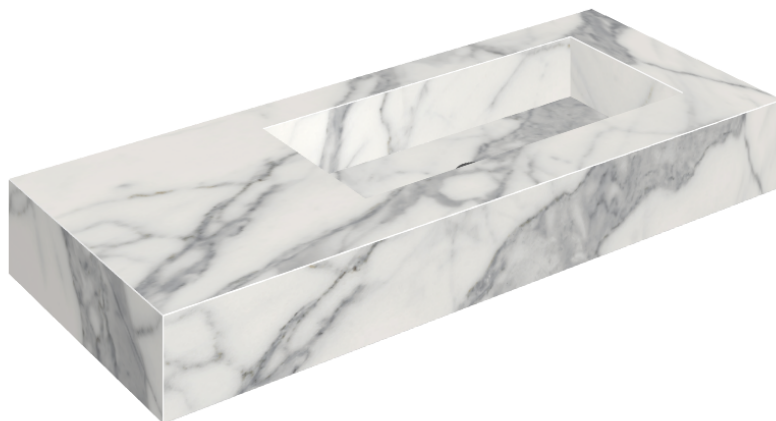

SCHEDA DI CONFIGURAZIONE

Cod. art.: 620810000009

Fly

Washbasin 120 Dx

Rivestimento del
prodotto

Charme Evo Statuario
Matt

I colori e le altre caratteristiche estetiche delle piastrelle presenti nelle illustrazioni presenti sul sito sono puramente indicativi. Guarda sempre i campioni di persona prima dell'acquisto.