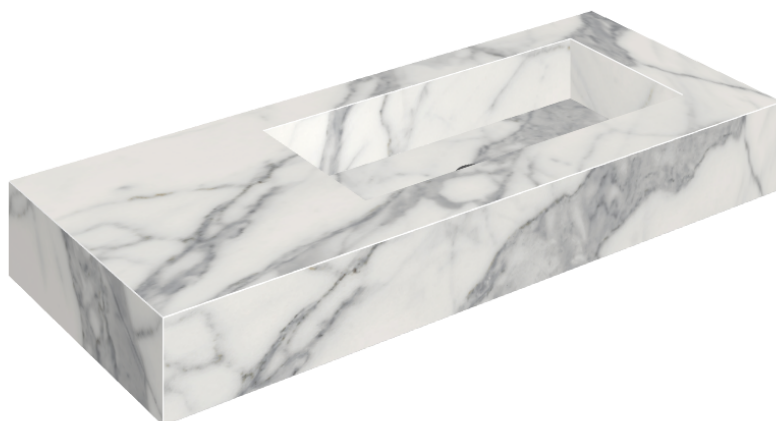

SCHEDA DI CONFIGURAZIONE

Cod. art.: 620810000009

Fly

Washbasin 120 Dx

Rivestimento del
prodotto

Charme Evo Statuario
Matt

I colori e le altre caratteristiche estetiche delle piastrelle presenti nelle illustrazioni presenti sul sito sono puramente indicativi. Guarda sempre i campioni di persona prima dell'acquisto.