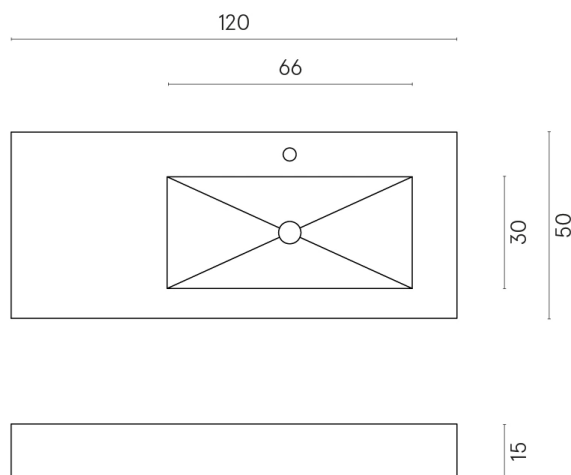

SCHEDA DI CONFIGURAZIONE

Cod. art.: 620810000009

Fly

Washbasin 120 Dx

Rivestimento del
prodotto
Millennium Silver Matt

I colori e le altre caratteristiche estetiche delle piastrelle presenti nelle illustrazioni presenti sul sito sono puramente indicativi. Guarda sempre i campioni di persona prima dell'acquisto.