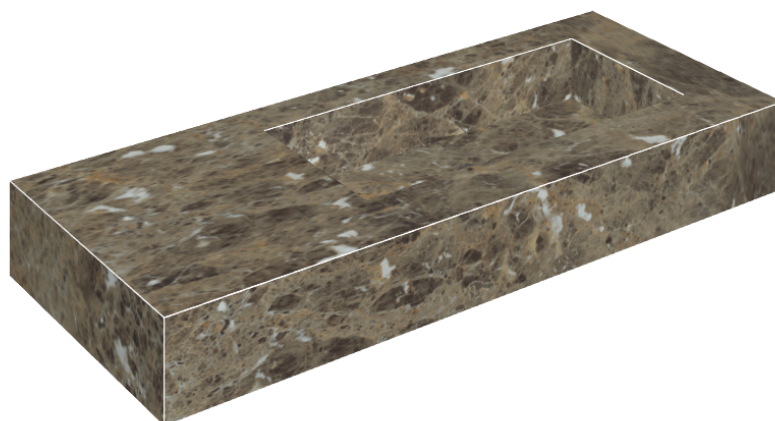

SCHEDA DI CONFIGURAZIONE

Cod. art.: 620810000009

Fly

Washbasin 120 Dx

Rivestimento del
prodotto

Charme Deluxe
Emperador Dark Matt

I colori e le altre caratteristiche estetiche delle piastrelle presenti nelle illustrazioni presenti sul sito sono puramente indicativi. Guarda sempre i campioni di persona prima dell'acquisto.