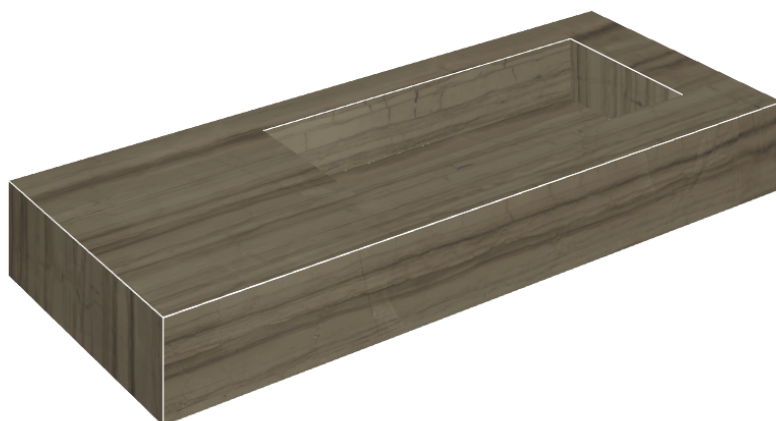

SCHEDA DI CONFIGURAZIONE

Cod. art.: 620810000009

Fly

Washbasin 120 Dx

Rivestimento del
prodotto

Charme Advance
Elegant Brown Lux

I colori e le altre caratteristiche estetiche delle piastrelle presenti nelle illustrazioni presenti sul sito sono puramente indicativi. Guarda sempre i campioni di persona prima dell'acquisto.