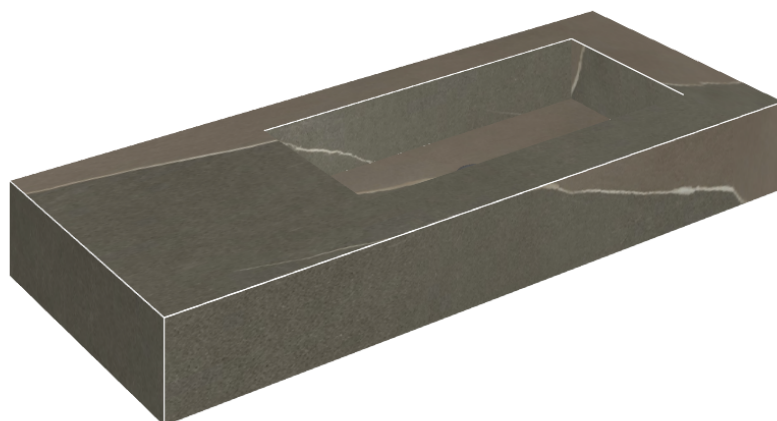

## Washbasin 120 Dx

Rivestimento del  
prodotto  
Metropolis Arcadia  
Brown Matt

I colori e le altre caratteristiche estetiche delle piastrelle presenti nelle illustrazioni presenti sul sito sono puramente indicativi. Guarda sempre i campioni di persona prima dell'acquisto.