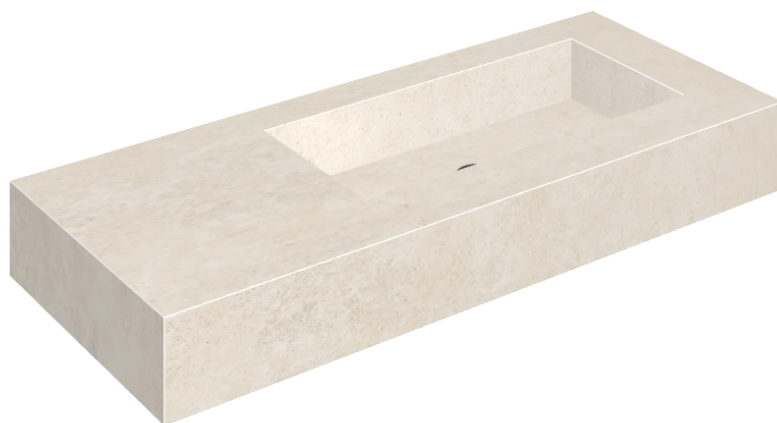

## Washbasin 120 Dx

Rivestimento del  
prodotto  
Eternum Snow Matt

I colori e le altre caratteristiche estetiche delle piastrelle presenti nelle illustrazioni presenti sul sito sono puramente indicativi. Guarda sempre i campioni di persona prima dell'acquisto.