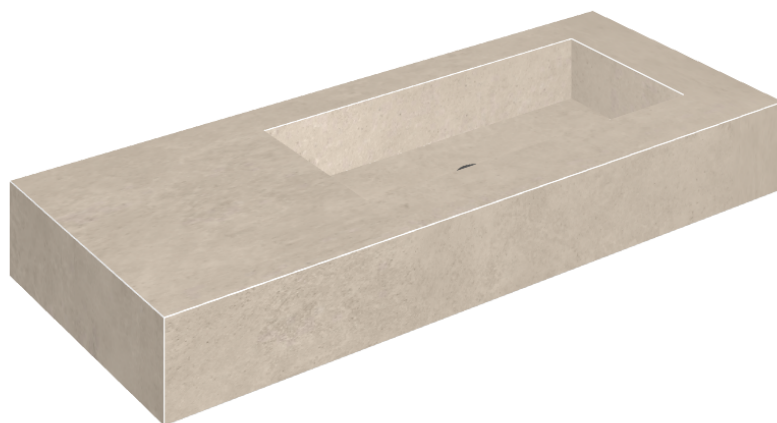

SCHEMA DI CONFIGURAZIONE

Cod. art.: 620810000009

Fly

Washbasin 120 Dx

Rivestimento del
prodotto

Eternum Cream Matt

I colori e le altre caratteristiche estetiche delle piastrelle presenti nelle illustrazioni presenti sul sito sono puramente indicativi. Guarda sempre i campioni di persona prima dell'acquisto.