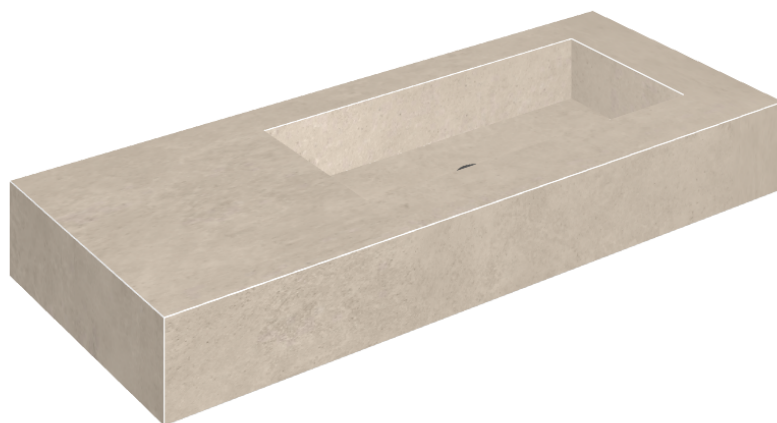

SCHEDA DI CONFIGURAZIONE

Cod. art.: 620810000009

Fly

Washbasin 120 Dx

Rivestimento del
prodotto

Eternum Cream Matt

I colori e le altre caratteristiche estetiche delle piastrelle presenti nelle illustrazioni presenti sul sito sono puramente indicativi. Guarda sempre i campioni di persona prima dell'acquisto.