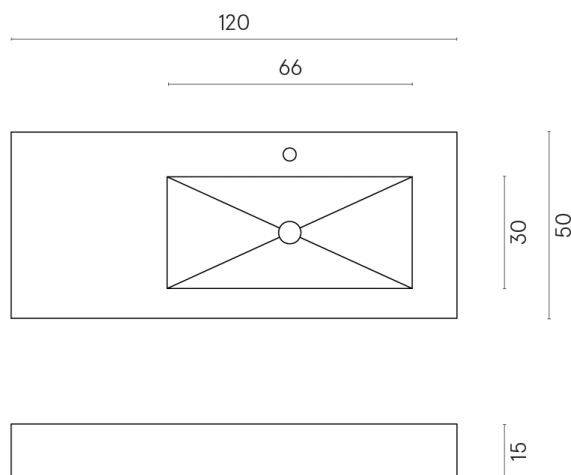

SCHEDA DI CONFIGURAZIONE

Cod. art.: 620810000009

Fly

Washbasin 120 Dx

Rivestimento del
prodotto
Eternum Glass Avio
Lux

I colori e le altre caratteristiche estetiche delle piastrelle presenti nelle illustrazioni presenti sul sito sono puramente indicativi. Guarda sempre i campioni di persona prima dell'acquisto.