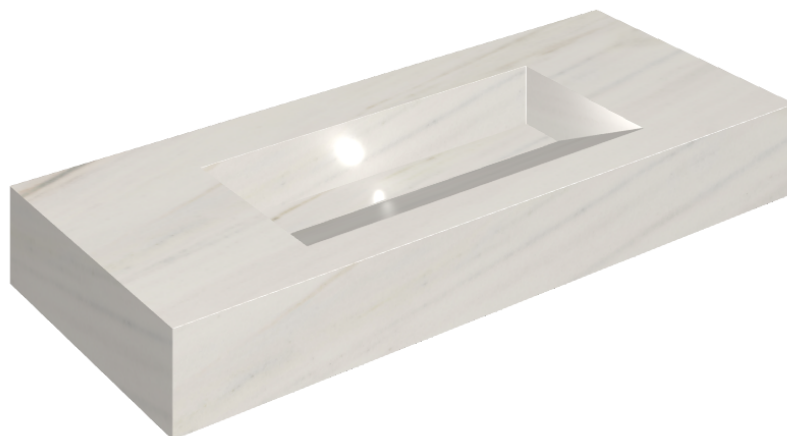

SCHEDA DI CONFIGURAZIONE

Cod. art.: 620810000012

Fly Evo

Washbasin 120

Rivestimento del
prodottoCharme Extra Lasa
Matt

I colori e le altre caratteristiche estetiche delle piastrelle presenti nelle illustrazioni presenti sul sito sono puramente indicativi. Guarda sempre i campioni di persona prima dell'acquisto.