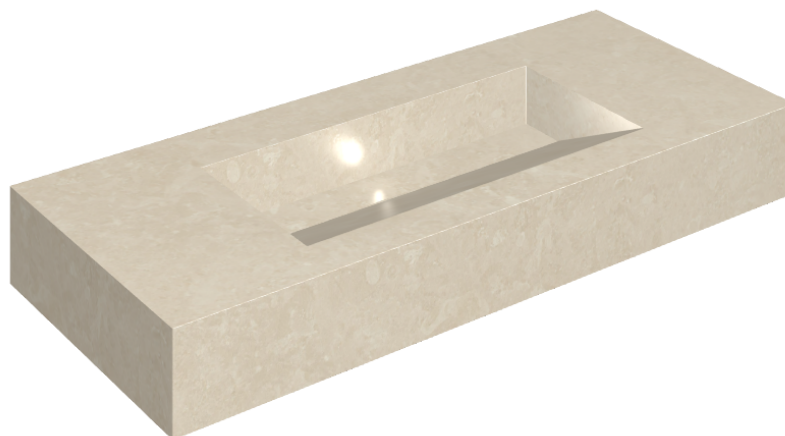

SCHEDA DI CONFIGURAZIONE

Cod. art.: 620810000012

Fly Evo

Washbasin 120

Rivestimento del
prodotto

Genesis Moon White
Matt

I colori e le altre caratteristiche estetiche delle piastrelle presenti nelle illustrazioni presenti sul sito sono puramente indicativi. Guarda sempre i campioni di persona prima dell'acquisto.