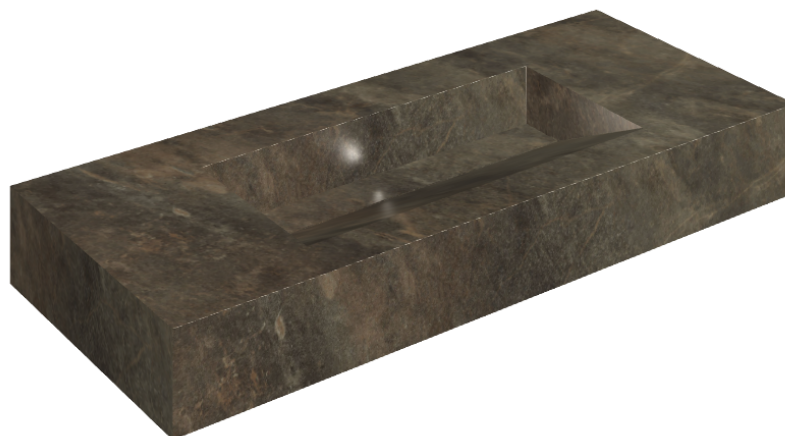

SCHEDA DI CONFIGURAZIONE

Cod. art.: 620810000012

Fly Evo

Washbasin 120

Rivestimento del prodotto

Genesis Mercury
Brown Matt

I colori e le altre caratteristiche estetiche delle piastrelle presenti nelle illustrazioni presenti sul sito sono puramente indicativi. Guarda sempre i campioni di persona prima dell'acquisto.