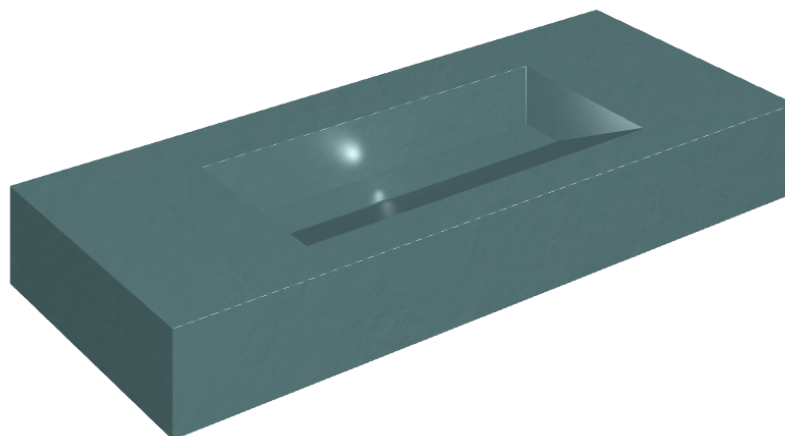

## Washbasin 120

Rivestimento del  
prodotto

Surface Ocean Honed  
Satin

I colori e le altre caratteristiche estetiche delle piastrelle presenti nelle illustrazioni presenti sul sito sono puramente indicativi. Guarda sempre i campioni di persona prima dell'acquisto.