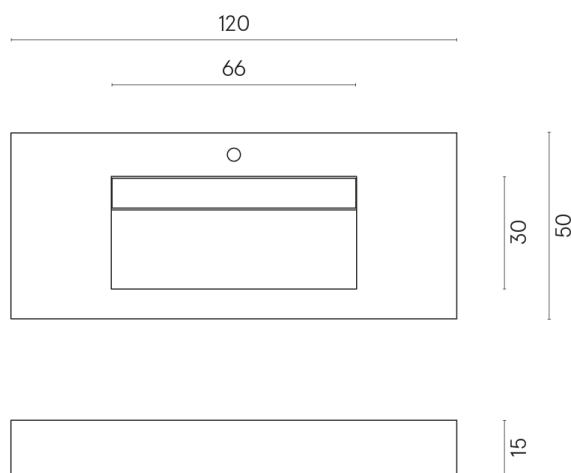

SCHEDA DI CONFIGURAZIONE

Cod. art.: 620810000012

Fly Evo

Washbasin 120

Rivestimento del
prodotto

Millennium Iron Matt

I colori e le altre caratteristiche estetiche delle piastrelle presenti nelle illustrazioni presenti sul sito sono puramente indicativi. Guarda sempre i campioni di persona prima dell'acquisto.