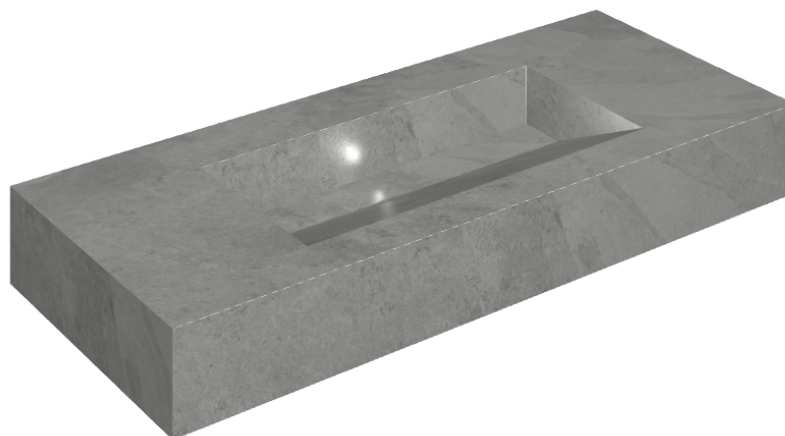

## Washbasin 120

Rivestimento del  
prodotto

Materia Carbonio  
Matt

I colori e le altre caratteristiche estetiche delle piastrelle presenti nelle illustrazioni presenti sul sito sono puramente indicativi. Guarda sempre i campioni di persona prima dell'acquisto.