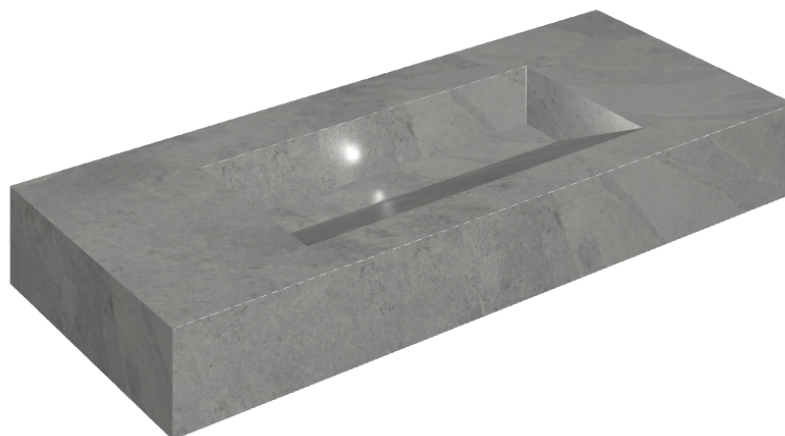

SCHEDA DI CONFIGURAZIONE

Cod. art.: 620810000012

Fly Evo

Washbasin 120

Rivestimento del
prodottoMateria Carbonio
Matt

I colori e le altre caratteristiche estetiche delle piastrelle presenti nelle illustrazioni presenti sul sito sono puramente indicativi. Guarda sempre i campioni di persona prima dell'acquisto.