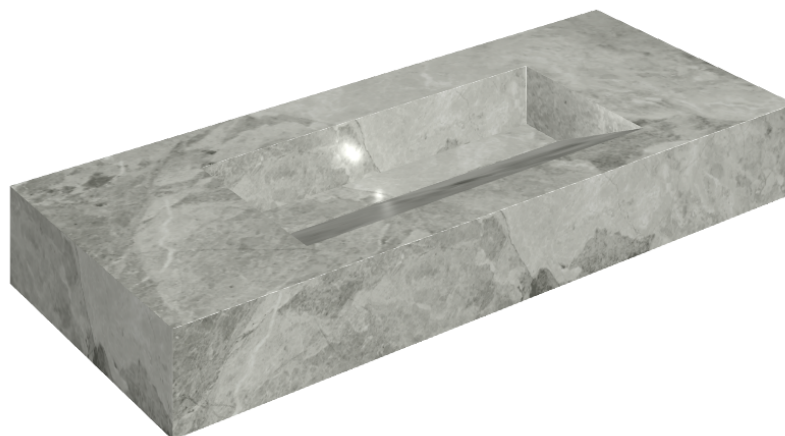

## Washbasin 120

Rivestimento del  
prodotto

Charme Extra Silver  
Matt

I colori e le altre caratteristiche estetiche delle piastrelle presenti nelle illustrazioni presenti sul sito sono puramente indicativi. Guarda sempre i campioni di persona prima dell'acquisto.