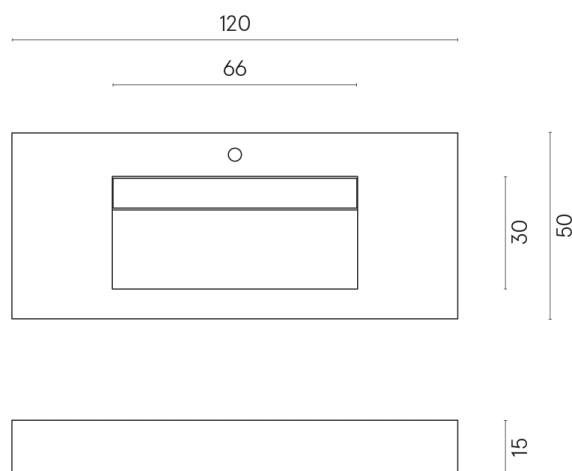

SCHEMA DI CONFIGURAZIONE

Cod. art.:

620810000012

Fly Evo

Washbasin 120

Rivestimento del
prodottoSkyfall Bianco
Paradiso Matt

I colori e le altre caratteristiche estetiche delle piastrelle presenti nelle illustrazioni presenti sul sito sono puramente indicativi. Guarda sempre i campioni di persona prima dell'acquisto.