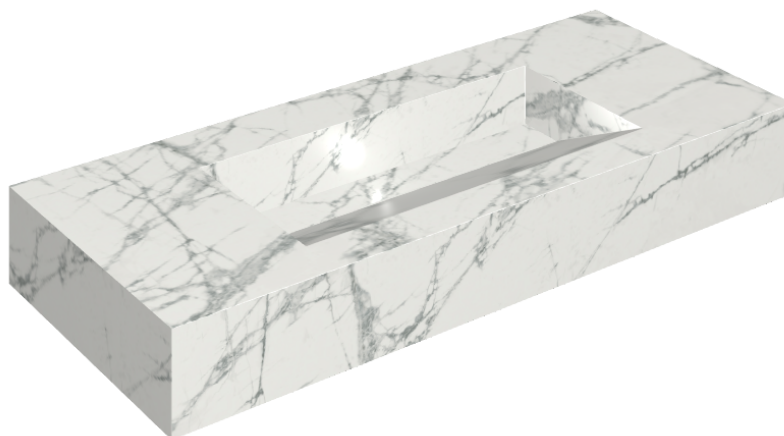

## Washbasin 120

Rivestimento del  
prodottoCharme Deluxe  
Invisible White Matt

I colori e le altre caratteristiche estetiche delle piastrelle presenti nelle illustrazioni presenti sul sito sono puramente indicativi. Guarda sempre i campioni di persona prima dell'acquisto.