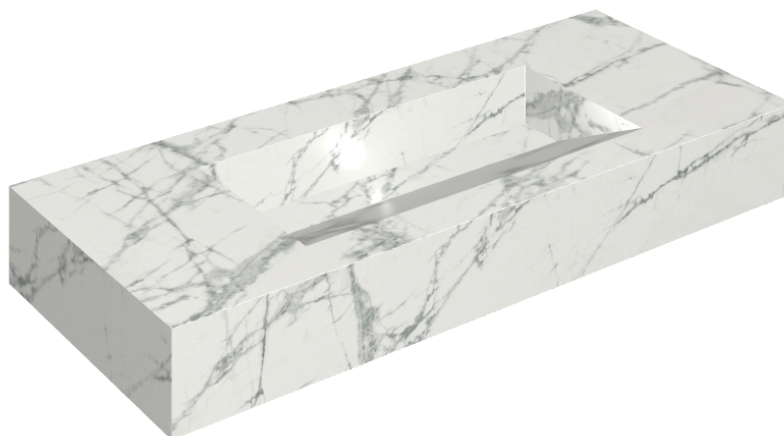

## Washbasin 120

Rivestimento del  
prodotto

Charme Deluxe  
Invisible White Matt

I colori e le altre caratteristiche estetiche delle piastrelle presenti nelle illustrazioni presenti sul sito sono puramente indicativi. Guarda sempre i campioni di persona prima dell'acquisto.