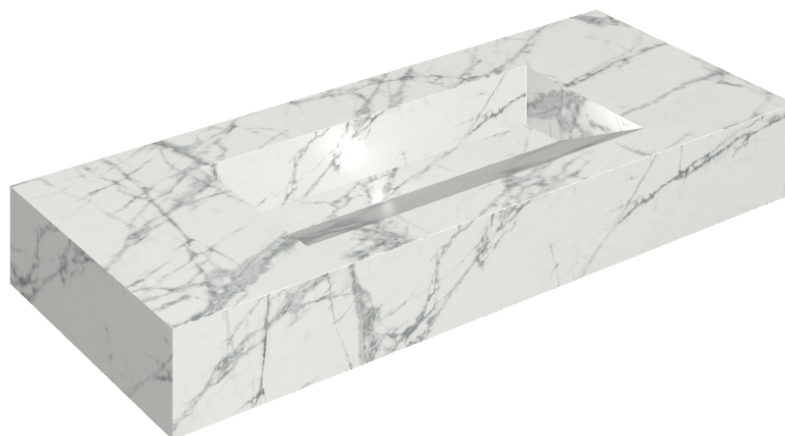

SCHEMA DI CONFIGURAZIONE

Cod. art.:

620810000012

Fly Evo

Washbasin 120

Rivestimento del
prodottoCharme Deluxe
Invisible White Matt

I colori e le altre caratteristiche estetiche delle piastrelle presenti nelle illustrazioni presenti sul sito sono puramente indicativi. Guarda sempre i campioni di persona prima dell'acquisto.