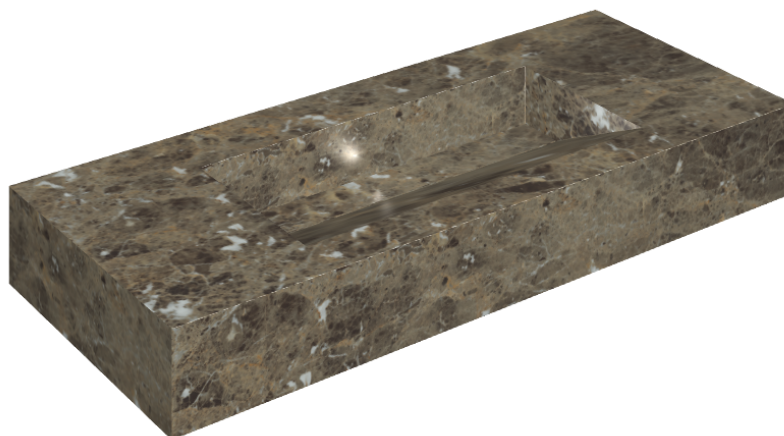

## Washbasin 120

Rivestimento del  
prodotto

Charme Deluxe  
Emperador Dark Matt

I colori e le altre caratteristiche estetiche delle piastrelle presenti nelle illustrazioni presenti sul sito sono puramente indicativi. Guarda sempre i campioni di persona prima dell'acquisto.