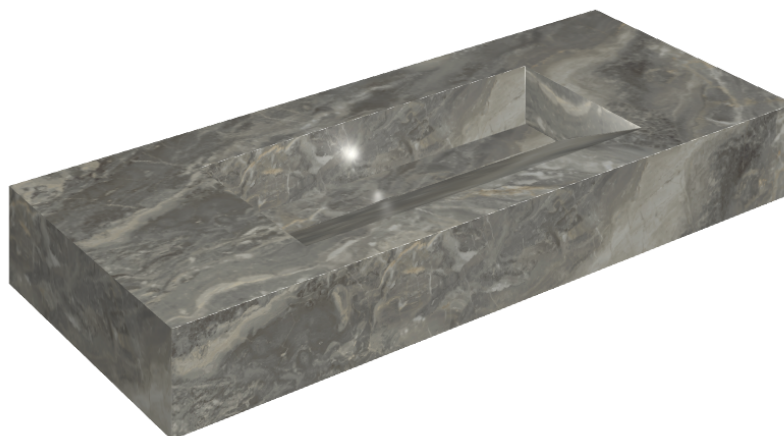

SCHEDA DI CONFIGURAZIONE

Cod. art.: 620810000012

Fly Evo

Washbasin 120

Rivestimento del
prodotto

Charme Deluxe Grigio
Orobico Matt

I colori e le altre caratteristiche estetiche delle piastrelle presenti nelle illustrazioni presenti sul sito sono puramente indicativi. Guarda sempre i campioni di persona prima dell'acquisto.