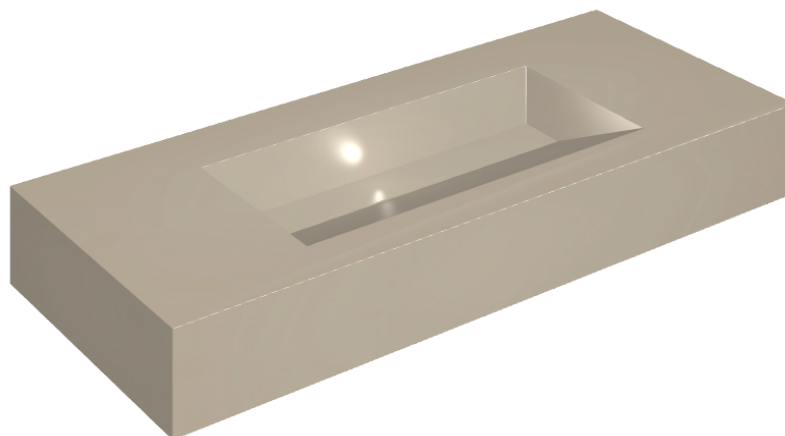

## Washbasin 120

Rivestimento del  
prodotto

Metropolis Glass  
Powder Lux

I colori e le altre caratteristiche estetiche delle piastrelle presenti nelle illustrazioni presenti sul sito sono puramente indicativi. Guarda sempre i campioni di persona prima dell'acquisto.