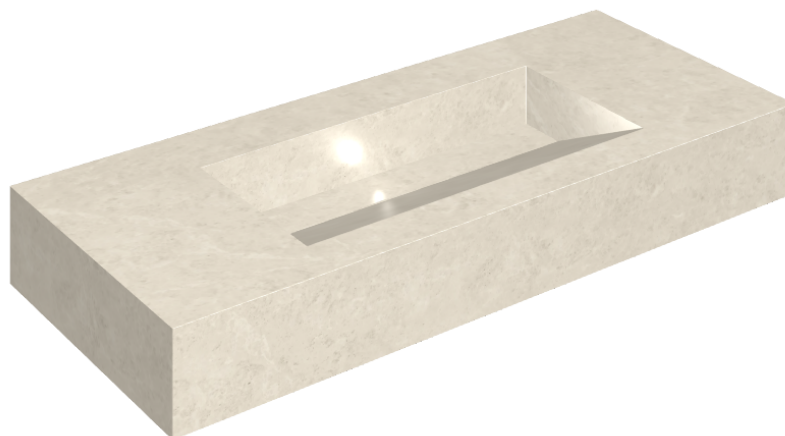

SCHEDA DI CONFIGURAZIONE

Cod. art.: 620810000012

Fly Evo

Washbasin 120

Rivestimento del
prodotto

Metropolis Royal Ivory
Matt

I colori e le altre caratteristiche estetiche delle piastrelle presenti nelle illustrazioni presenti sul sito sono puramente indicativi. Guarda sempre i campioni di persona prima dell'acquisto.