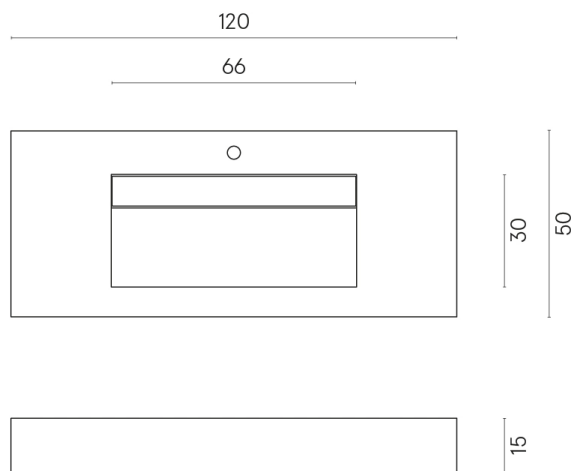

SCHEDA DI CONFIGURAZIONE

Cod. art.: 620810000012

Fly Evo

Washbasin 120

Rivestimento del
prodotto
Metropolis Desert
Beige Matt

I colori e le altre caratteristiche estetiche delle piastrelle presenti nelle illustrazioni presenti sul sito sono puramente indicativi. Guarda sempre i campioni di persona prima dell'acquisto.

**Trova il punto vendita
autorizzato più vicino:**

<https://rb.italonceramica.ru/ru/home/dealer/>