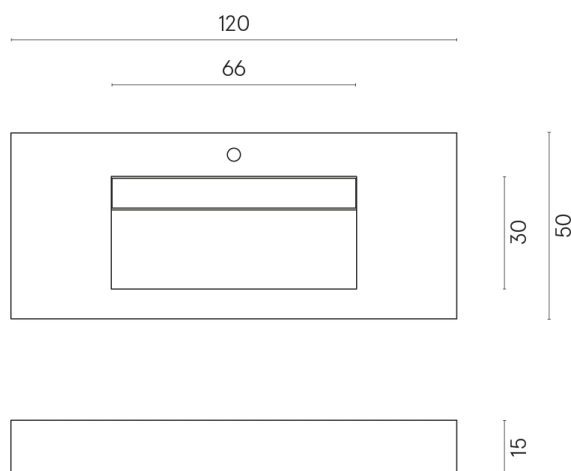

SCHEDA DI CONFIGURAZIONE

Cod. art.: 620810000012

Fly Evo

Washbasin 120

Rivestimento del
prodotto
Metropolis Arcadia
Brown Matt

I colori e le altre caratteristiche estetiche delle piastrelle presenti nelle illustrazioni presenti sul sito sono puramente indicativi. Guarda sempre i campioni di persona prima dell'acquisto.