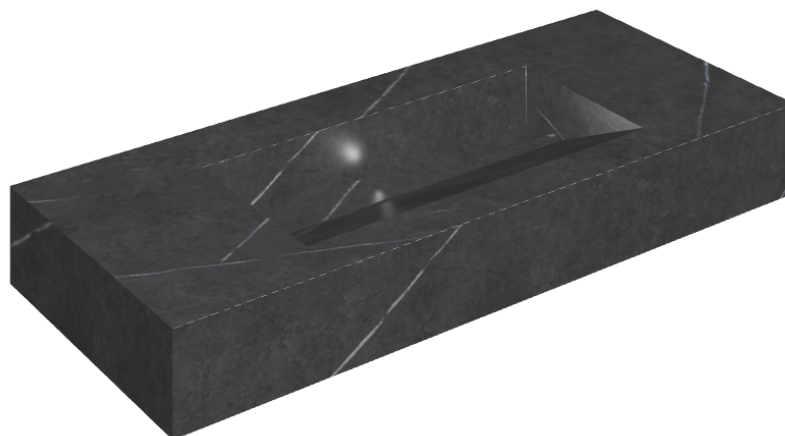

SCHEDA DI CONFIGURAZIONE

Cod. art.: 620810000012

Fly Evo

Washbasin 120

Rivestimento del
prodotto
Metropolis Imperial
Black Matt

I colori e le altre caratteristiche estetiche delle piastrelle presenti nelle illustrazioni presenti sul sito sono puramente indicativi. Guarda sempre i campioni di persona prima dell'acquisto.