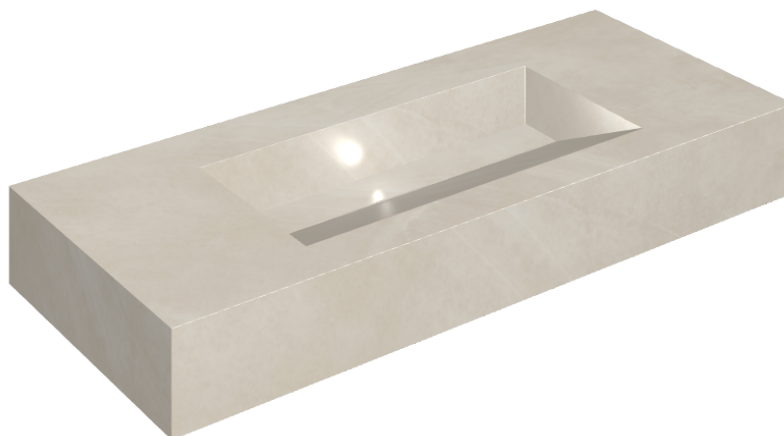

SCHEDA DI CONFIGURAZIONE

Cod. art.: 620810000012

Fly Evo

Washbasin 120

Rivestimento del
prodotto
Continuum Pure Matt

I colori e le altre caratteristiche estetiche delle piastrelle presenti nelle illustrazioni presenti sul sito sono puramente indicativi. Guarda sempre i campioni di persona prima dell'acquisto.