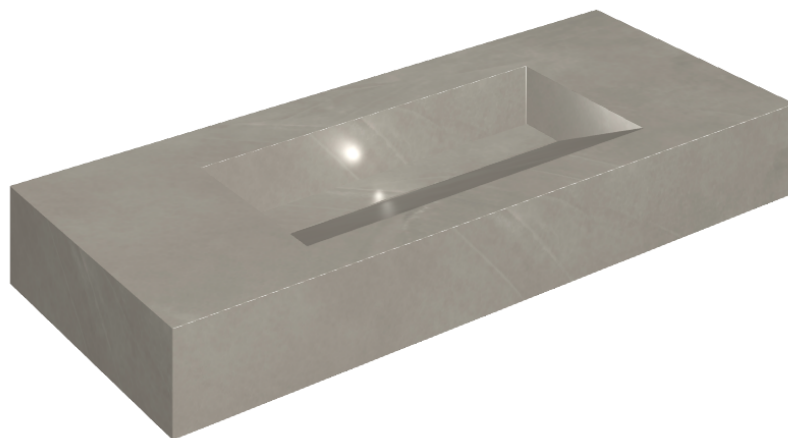

SCHEDA DI CONFIGURAZIONE

Cod. art.: 620810000012

Fly Evo

Washbasin 120

Rivestimento del
prodotto

Continuum Iron Matt

I colori e le altre caratteristiche estetiche delle piastrelle presenti nelle illustrazioni presenti sul sito sono puramente indicativi. Guarda sempre i campioni di persona prima dell'acquisto.