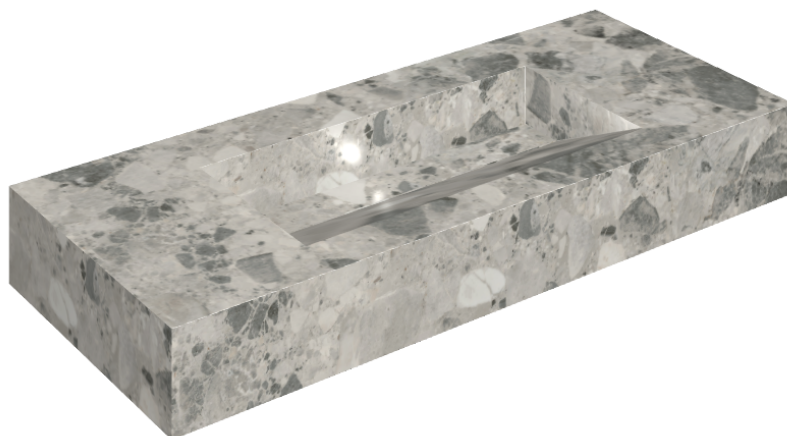

# Fly Evo

## Washbasin 120

Rivestimento del  
prodotto

Continuum Stone  
Grey Matt

I colori e le altre caratteristiche estetiche delle piastrelle presenti nelle illustrazioni presenti sul sito sono puramente indicativi. Guarda sempre i campioni di persona prima dell'acquisto.