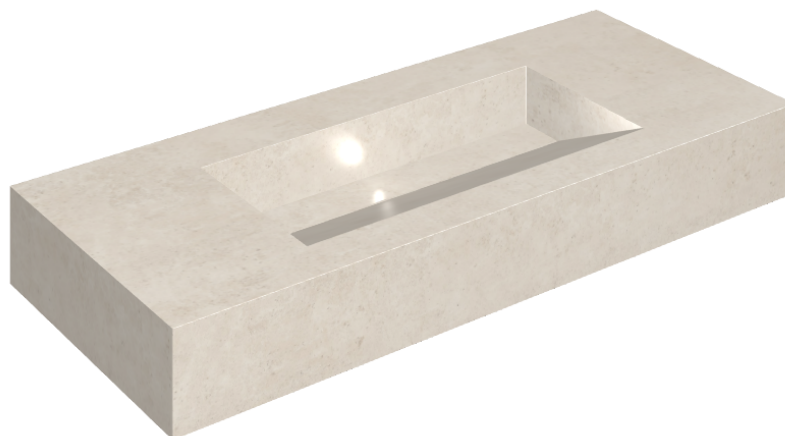

## Washbasin 120

Rivestimento del  
prodotto  
Eternum Snow Matt

I colori e le altre caratteristiche estetiche delle piastrelle presenti nelle illustrazioni presenti sul sito sono puramente indicativi. Guarda sempre i campioni di persona prima dell'acquisto.