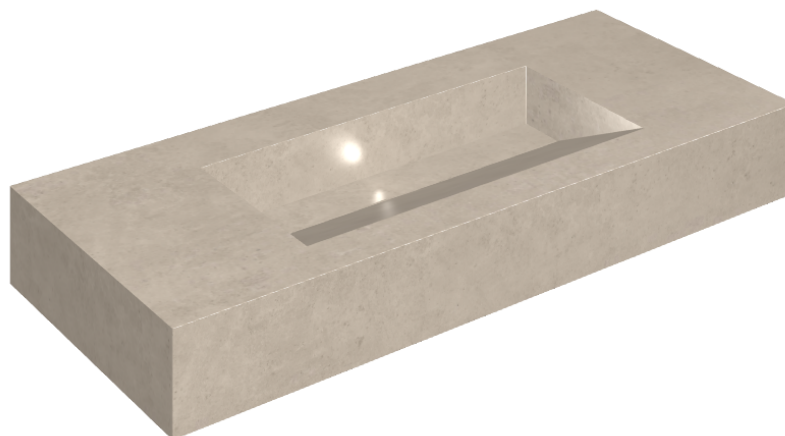

SCHEMA DI CONFIGURAZIONE

Cod. art.: 620810000012

Fly Evo

Washbasin 120

Rivestimento del
prodotto

Eternum Cream Matt

I colori e le altre caratteristiche estetiche delle piastrelle presenti nelle illustrazioni presenti sul sito sono puramente indicativi. Guarda sempre i campioni di persona prima dell'acquisto.