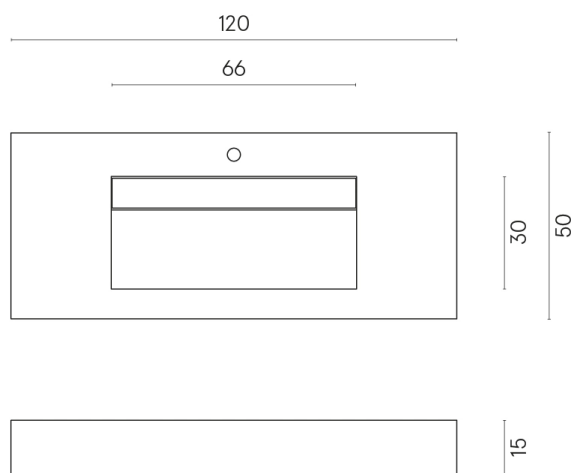

SCHEDA DI CONFIGURAZIONE

Cod. art.: 620810000012

Fly Evo

Washbasin 120

Rivestimento del
prodotto
Eternum Gold Matt

I colori e le altre caratteristiche estetiche delle piastrelle presenti nelle illustrazioni presenti sul sito sono puramente indicativi. Guarda sempre i campioni di persona prima dell'acquisto.