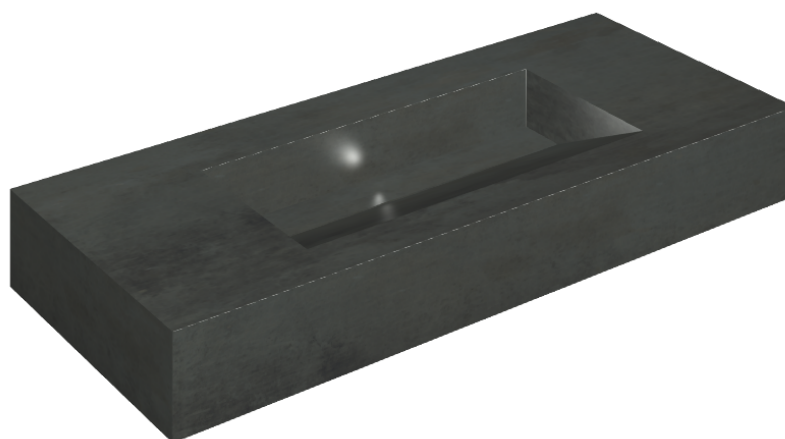

SCHEDA DI CONFIGURAZIONE

Cod. art.: 620810000012

Fly Evo

Washbasin 120

Rivestimento del
prodotto
Surface Steel Matt

I colori e le altre caratteristiche estetiche delle piastrelle presenti nelle illustrazioni presenti sul sito sono puramente indicativi. Guarda sempre i campioni di persona prima dell'acquisto.