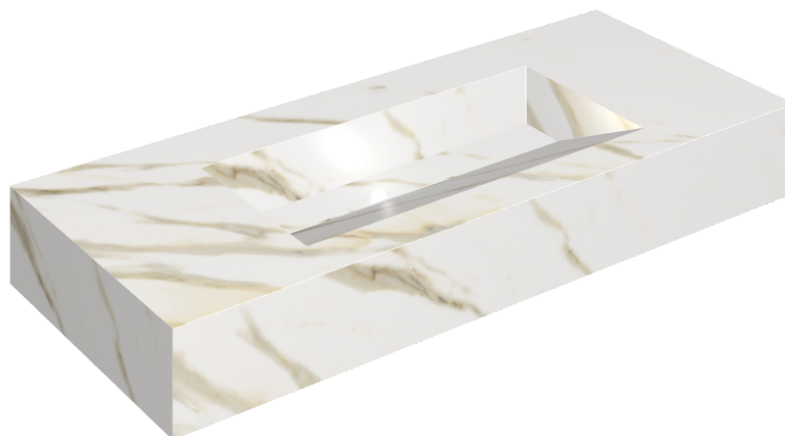

SCHEDA DI CONFIGURAZIONE

Cod. art.: 620810000012

Fly Evo

Washbasin 120

Rivestimento del
prodotto
Stellaris Calacatta
Gold Matt

I colori e le altre caratteristiche estetiche delle piastrelle presenti nelle illustrazioni presenti sul sito sono puramente indicativi. Guarda sempre i campioni di persona prima dell'acquisto.