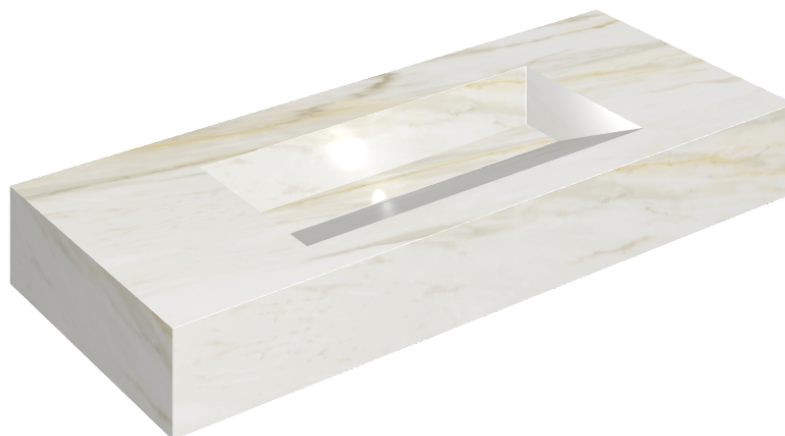

## Washbasin 120

Rivestimento del  
prodotto

Stellaris Carrara Ivory  
Matt

I colori e le altre caratteristiche estetiche delle piastrelle presenti nelle illustrazioni presenti sul sito sono puramente indicativi. Guarda sempre i campioni di persona prima dell'acquisto.