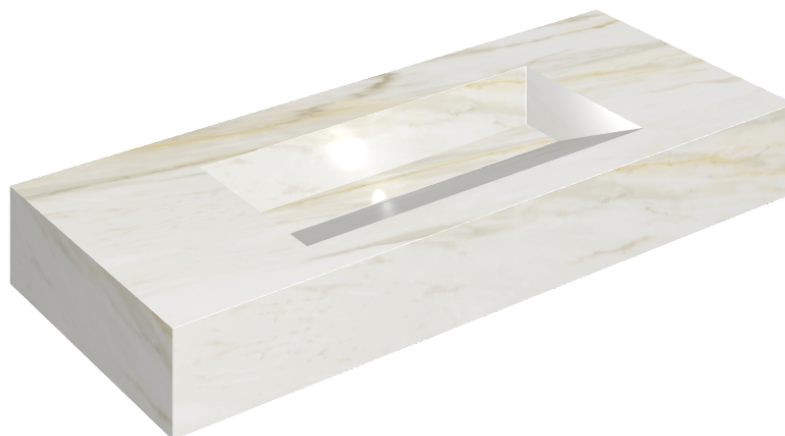

SCHEDA DI CONFIGURAZIONE

Cod. art.: 620810000012

Fly Evo

Washbasin 120

Rivestimento del
prodotto

Stellaris Carrara Ivory
Matt

I colori e le altre caratteristiche estetiche delle piastrelle presenti nelle illustrazioni presenti sul sito sono puramente indicativi. Guarda sempre i campioni di persona prima dell'acquisto.

**Trova il punto vendita
autorizzato più vicino:**

<https://rb.italonceramica.ru/ru/home/dealer/>

ITALON HOME

© COPYRIGHT ITALON - АО Керамогранитный завод 142800, Россия, Московская область, г. Ступино, Староситненское шоссе, вл. 32 - Тел. +7 495 2251322 / Факс +7 495 2251346