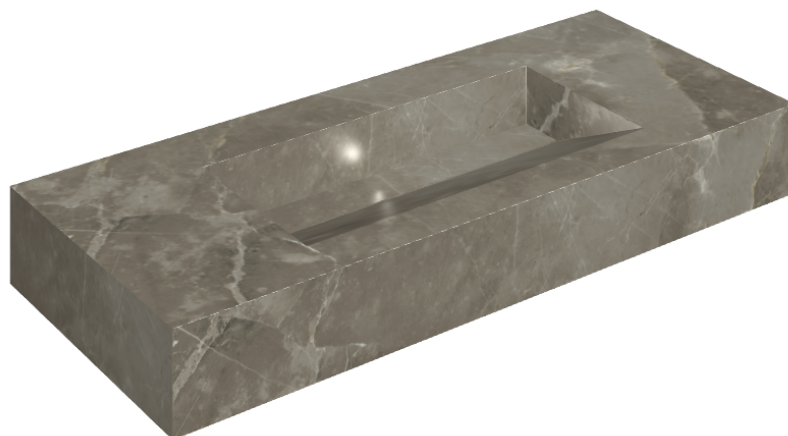

SCHEDA DI CONFIGURAZIONE

Cod. art.: 620810000012

Fly Evo

Washbasin 120

Rivestimento del
prodotto

Stellaris Tuscania
Grey Matt

I colori e le altre caratteristiche estetiche delle piastrelle presenti nelle illustrazioni presenti sul sito sono puramente indicativi. Guarda sempre i campioni di persona prima dell'acquisto.