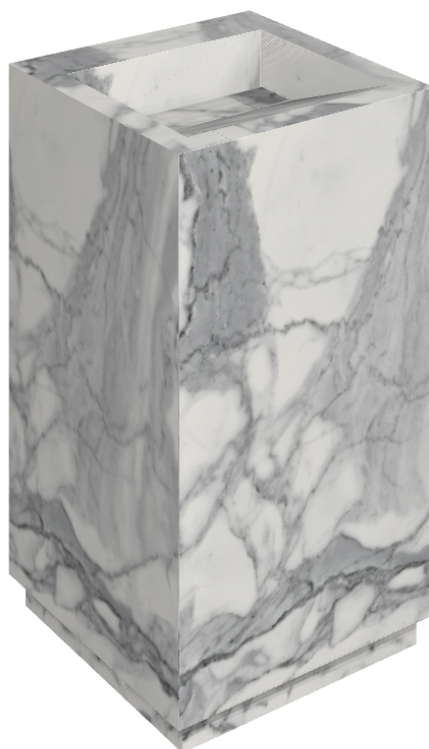

SCHEDA DI CONFIGURAZIONE

Cod. art.:

620810000014

Cube Evo

Washbasin 50

Rivestimento del
prodotto

Charme Evo Statuario
Matt

I colori e le altre caratteristiche estetiche delle piastrelle presenti nelle illustrazioni presenti sul sito sono puramente indicativi. Guarda sempre i campioni di persona prima dell'acquisto.