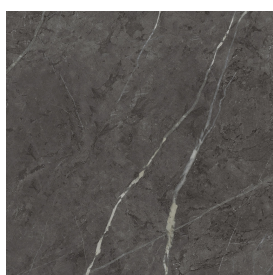

Cod. art.:

620810000014

Cube Evo

Washbasin 50

Rivestimento del
prodotto

Charme Evo Antracite
Matt

I colori e le altre caratteristiche estetiche delle piastrelle presenti nelle illustrazioni presenti sul sito sono puramente indicativi. Guarda sempre i campioni di persona prima dell'acquisto.