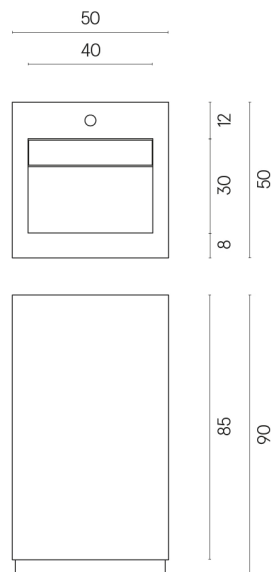

SCHEDA DI CONFIGURAZIONE

Cod. art.:

620810000014

Cube Evo

Washbasin 50

Rivestimento del
prodotto
Surface Steel Matt

I colori e le altre caratteristiche estetiche delle piastrelle presenti nelle illustrazioni presenti sul sito sono puramente indicativi. Guarda sempre i campioni di persona prima dell'acquisto.