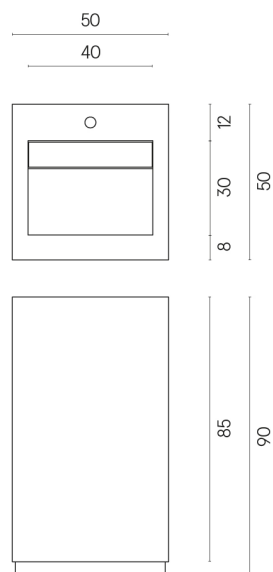

Cod. art.:

620810000014

Cube Evo

Washbasin 50

Rivestimento del
prodotto
Surface Corten Matt

I colori e le altre caratteristiche estetiche delle piastrelle presenti nelle illustrazioni presenti sul sito sono puramente indicativi. Guarda sempre i campioni di persona prima dell'acquisto.