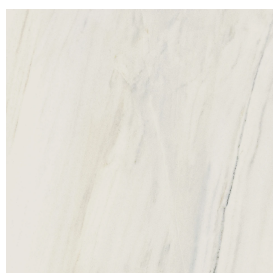

Cod. art.:

620810000014

Cube Evo

Washbasin 50

Rivestimento del
prodotto
Charme Extra Lasa
Matt

I colori e le altre caratteristiche estetiche delle piastrelle presenti nelle illustrazioni presenti sul sito sono puramente indicativi. Guarda sempre i campioni di persona prima dell'acquisto.