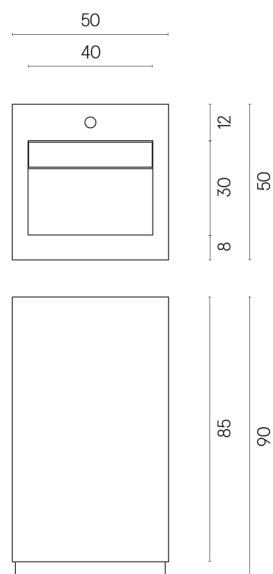

Cod. art.:

620810000014

Cube Evo

Washbasin 50

Rivestimento del
prodotto
Charme Extra Lasa
Matt

I colori e le altre caratteristiche estetiche delle piastrelle presenti nelle illustrazioni presenti sul sito sono puramente indicativi. Guarda sempre i campioni di persona prima dell'acquisto.