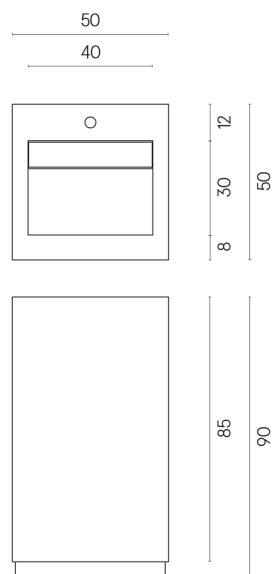

SCHEDA DI CONFIGURAZIONE

Cod. art.:

620810000014

Cube Evo

Washbasin 50

Rivestimento del
prodotto

Charme Extra Arcadia
Matt

I colori e le altre caratteristiche estetiche delle piastrelle presenti nelle illustrazioni presenti sul sito sono puramente indicativi. Guarda sempre i campioni di persona prima dell'acquisto.