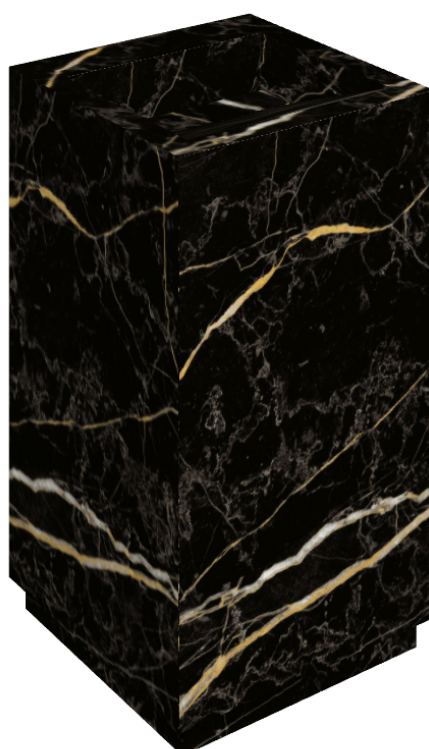

SCHEDA DI CONFIGURAZIONE

Cod. art.:

620810000014

Cube Evo

Washbasin 50

Rivestimento del
prodotto

Charme Extra Laurent
Matt

I colori e le altre caratteristiche estetiche delle piastrelle presenti nelle illustrazioni presenti sul sito sono puramente indicativi. Guarda sempre i campioni di persona prima dell'acquisto.