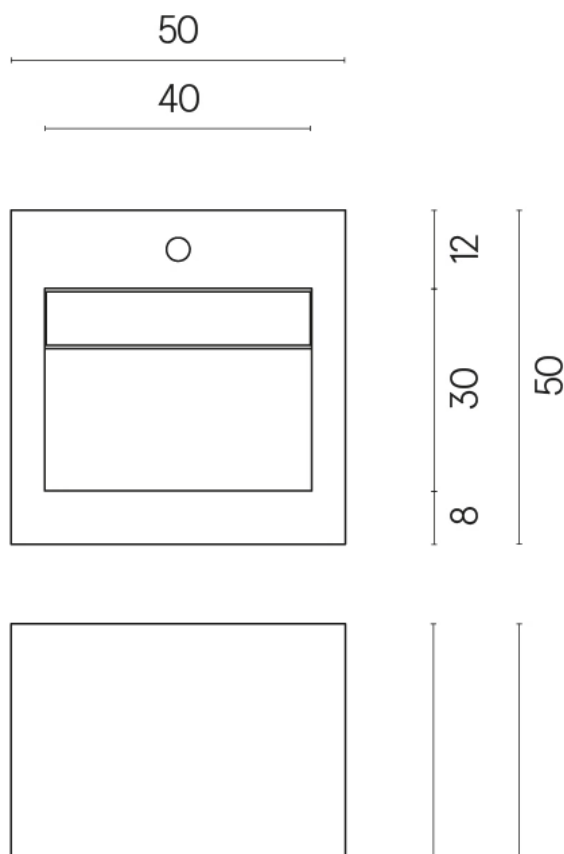

SCHEDA DI CONFIGURAZIONE

Cod. art.:

620810000014

Cube Evo

Washbasin 50

Rivestimento del
prodotto

Charme Extra Laurent
Matt

I colori e le altre caratteristiche estetiche delle piastrelle presenti nelle illustrazioni presenti sul sito sono puramente indicativi. Guarda sempre i campioni di persona prima dell'acquisto.