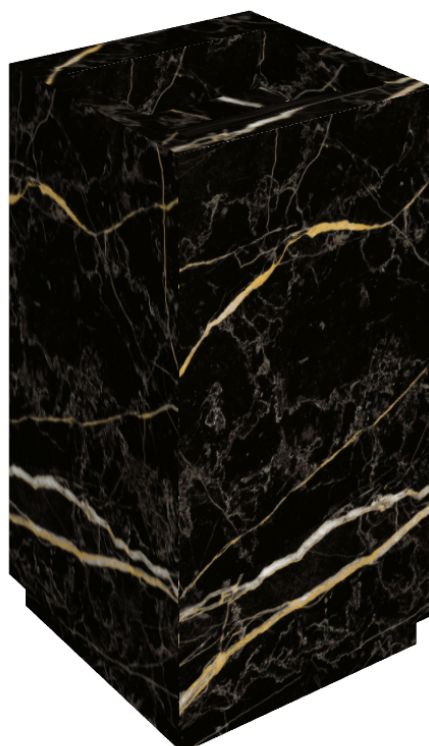

SCHEDA DI CONFIGURAZIONE

Cod. art.:

620810000014

Cube Evo

Washbasin 50

Rivestimento del
prodotto

Charme Extra Laurent
Matt

I colori e le altre caratteristiche estetiche delle piastrelle presenti nelle illustrazioni presenti sul sito sono puramente indicativi. Guarda sempre i campioni di persona prima dell'acquisto.