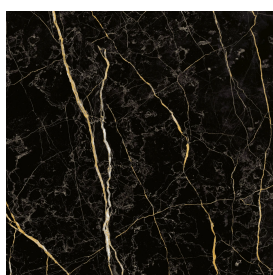

SCHEDA DI CONFIGURAZIONE

Cod. art.:

620810000014

Cube Evo

Washbasin 50

Rivestimento del
prodotto

Charme Extra Laurent
Matt

I colori e le altre caratteristiche estetiche delle piastrelle presenti nelle illustrazioni presenti sul sito sono puramente indicativi. Guarda sempre i campioni di persona prima dell'acquisto.