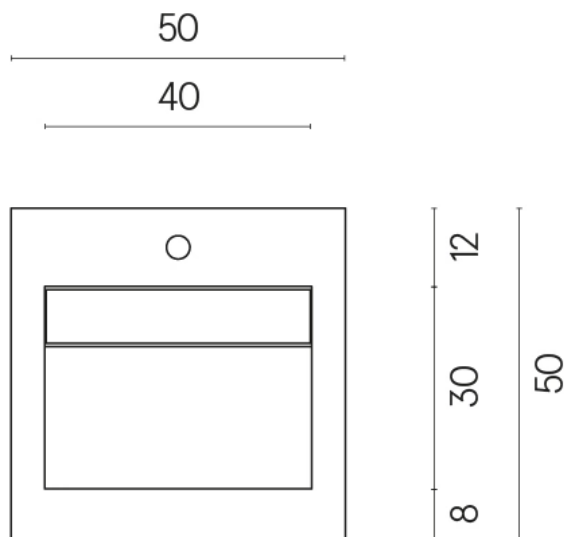

SCHEDA DI CONFIGURAZIONE

Cod. art.:

620810000014

Cube Evo

Washbasin 50

Rivestimento del
prodotto

Surface Ocean Honed
Satin

I colori e le altre caratteristiche estetiche delle piastrelle presenti nelle illustrazioni presenti sul sito sono puramente indicativi. Guarda sempre i campioni di persona prima dell'acquisto.

Trova il punto vendita
autorizzato più vicino:

<https://rb.italonceramica.ru/ru/home/dealer/>