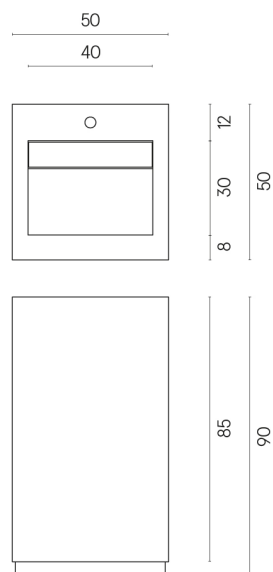

SCHEDA DI CONFIGURAZIONE

Cod. art.:

620810000014

Cube Evo

Washbasin 50

Rivestimento del
prodotto
Room White Stone
Honed Satin

I colori e le altre caratteristiche estetiche delle piastrelle presenti nelle illustrazioni presenti sul sito sono puramente indicativi. Guarda sempre i campioni di persona prima dell'acquisto.