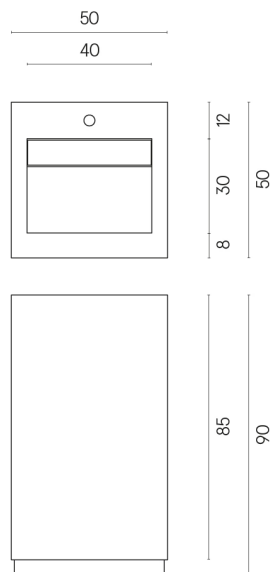

SCHEDA DI CONFIGURAZIONE

Cod. art.:

620810000014

Cube Evo

Washbasin 50

Rivestimento del
prodotto

Millennium Pure Matt

I colori e le altre caratteristiche estetiche delle piastrelle presenti nelle illustrazioni presenti sul sito sono puramente indicativi. Guarda sempre i campioni di persona prima dell'acquisto.