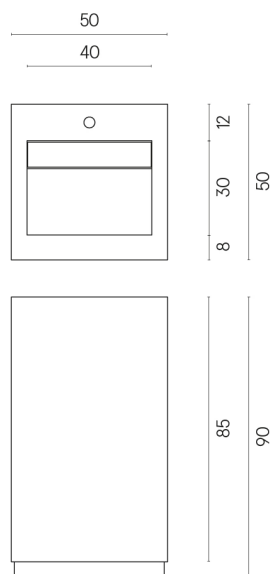

SCHEDA DI CONFIGURAZIONE

Cod. art.:

620810000014

Cube Evo

Washbasin 50

Rivestimento del
prodotto

Millennium Silver Matt

I colori e le altre caratteristiche estetiche delle piastrelle presenti nelle illustrazioni presenti sul sito sono puramente indicativi. Guarda sempre i campioni di persona prima dell'acquisto.