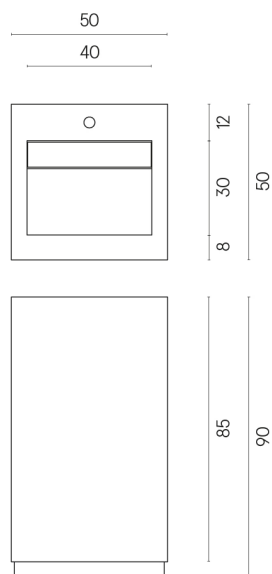

SCHEDA DI CONFIGURAZIONE

Cod. art.:

620810000014

Cube Evo

Washbasin 50

Rivestimento del
prodotto

Skyfall Grigio Alpino
Matt

I colori e le altre caratteristiche estetiche delle piastrelle presenti nelle illustrazioni presenti sul sito sono puramente indicativi. Guarda sempre i campioni di persona prima dell'acquisto.